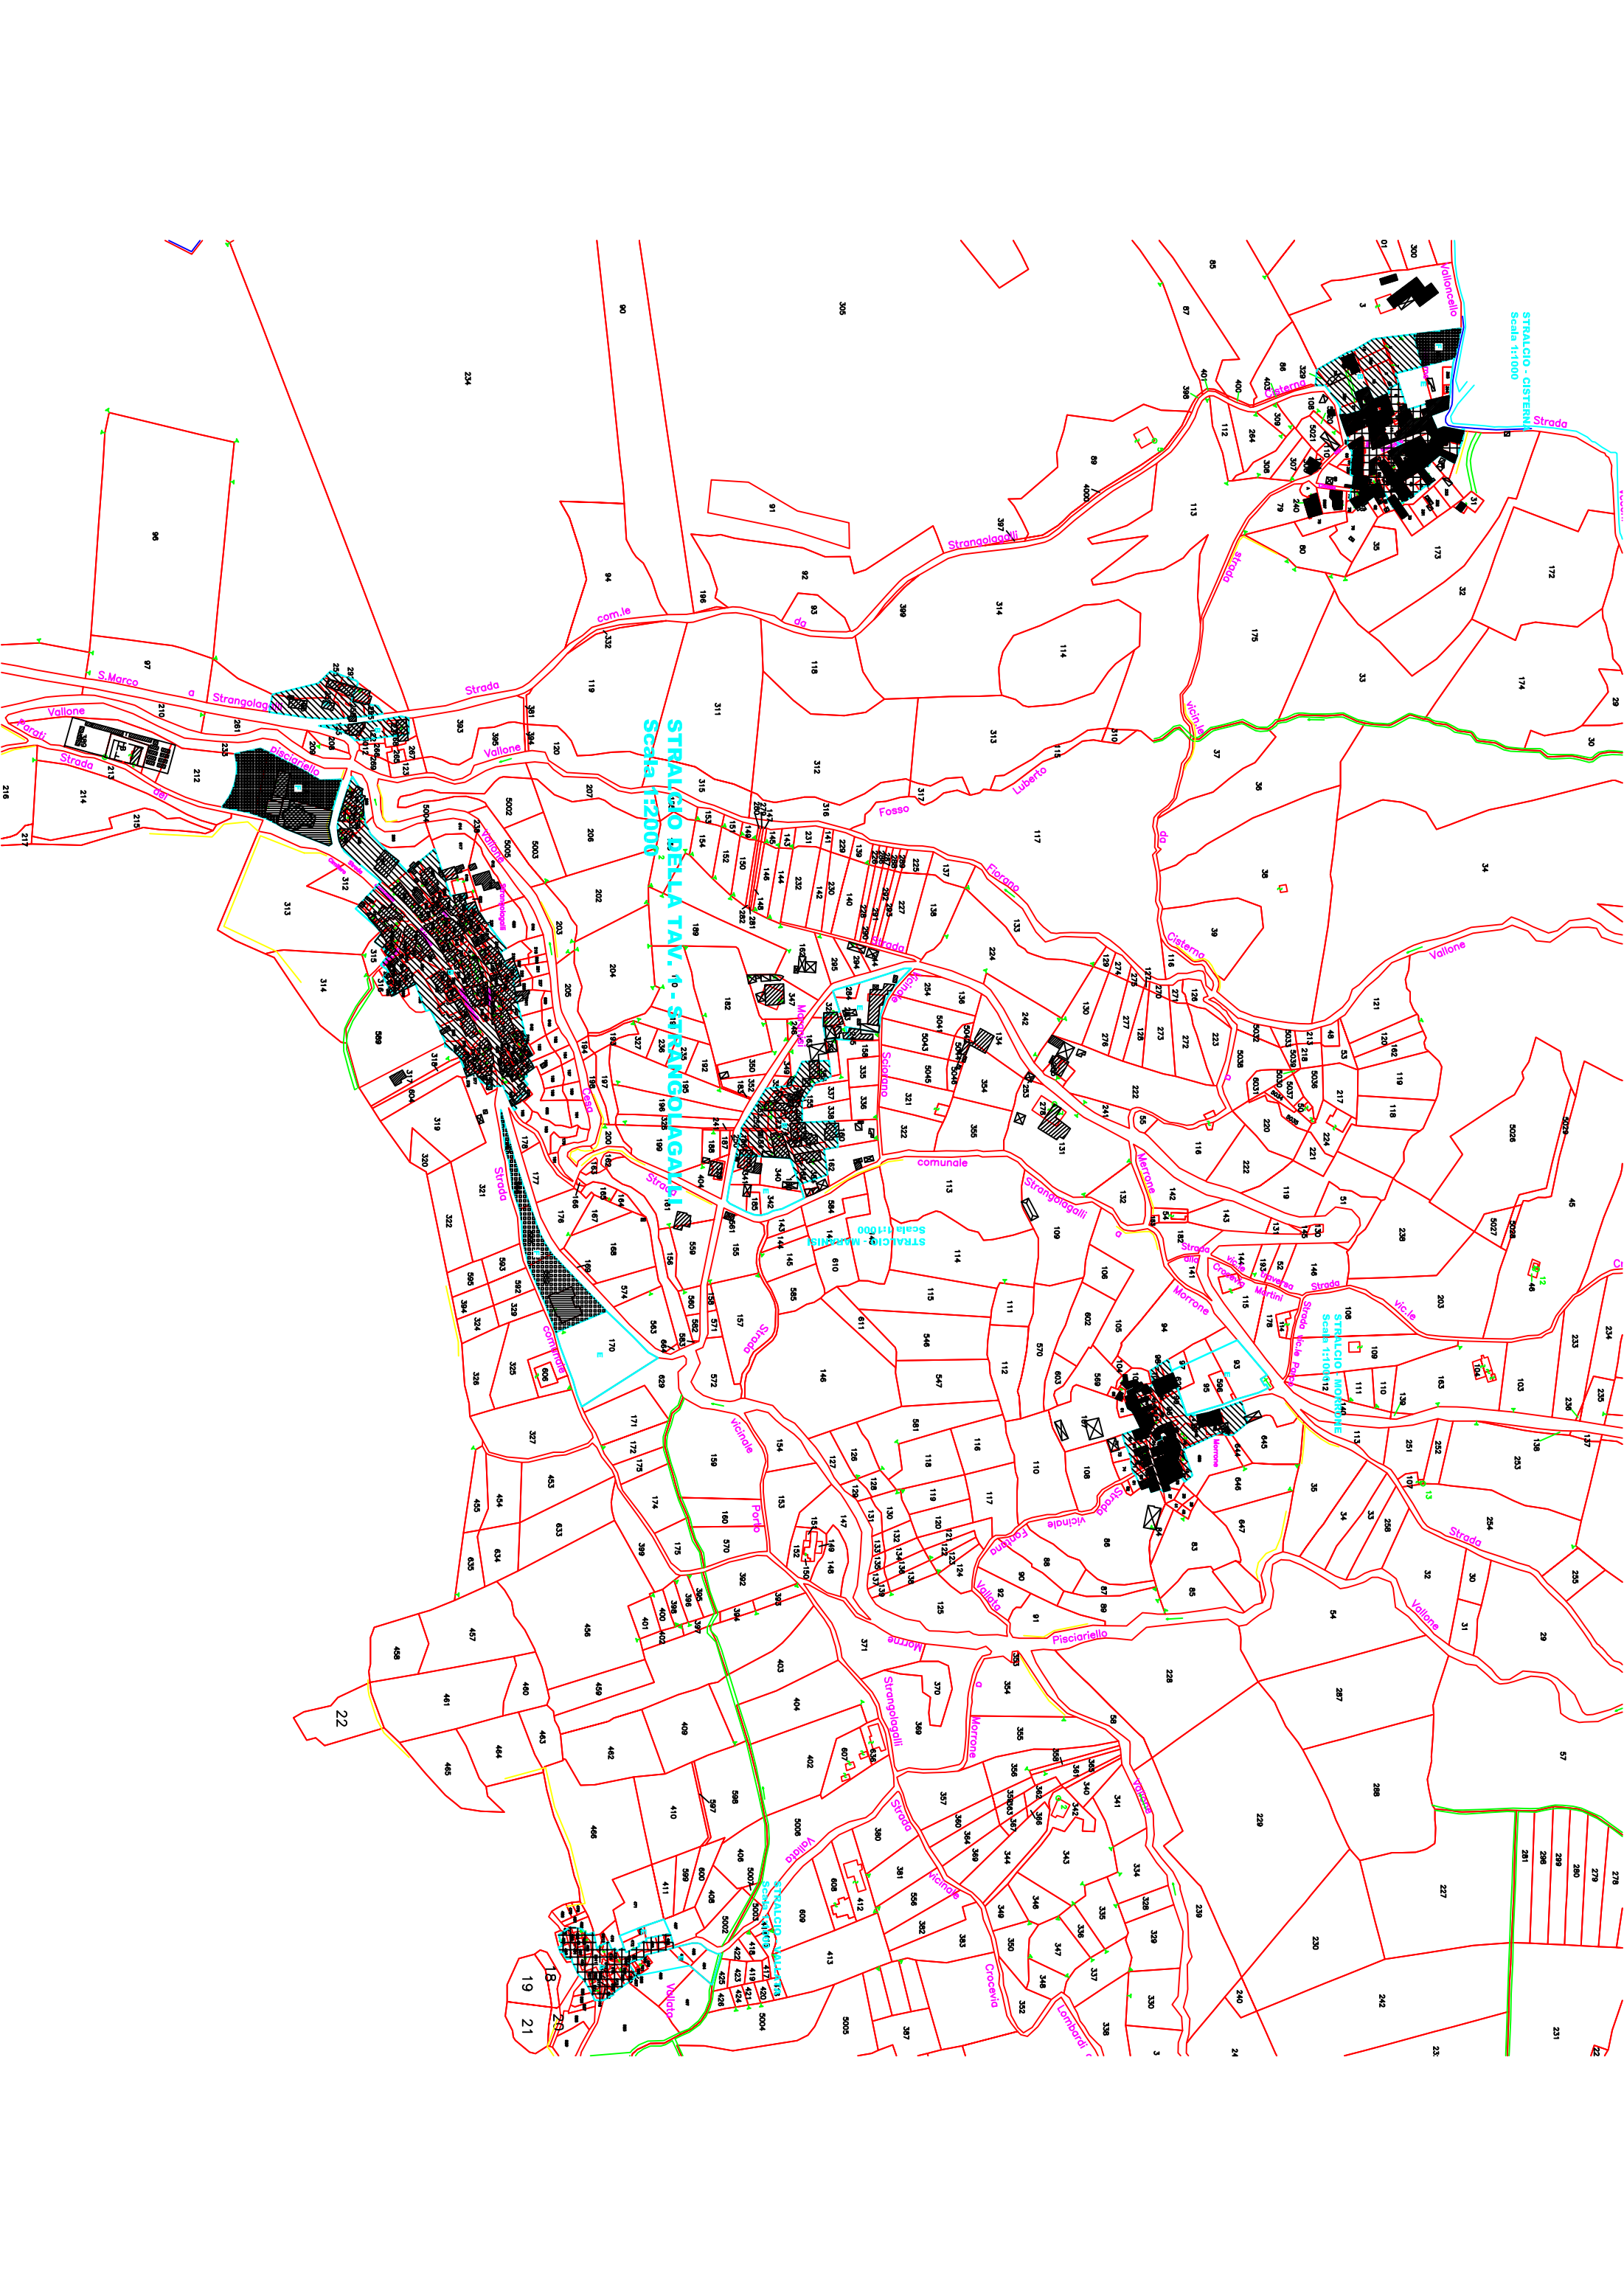

STRALCIO DELLA TAV. 0 - STRANGOLAGUGLI  
Scala 1:2000

STRALCIO MORRONE  
Scala 1:1000

STRALCIO - CISTERNA  
Scala 1:1000

STRALCIO MORRONE  
Scala 1:1000

STRALCIO VALLETTA  
Scala 1:1000

STRALCIO DELLA TAV. 0 - STRANGOLAGUGLI  
Scala 1:2000

STRALCIO MORRONE  
Scala 1:1000

STRALCIO - CISTERNA  
Scala 1:1000

STRALCIO MORRONE  
Scala 1:1000

STRALCIO VALLETTA  
Scala 1:1000